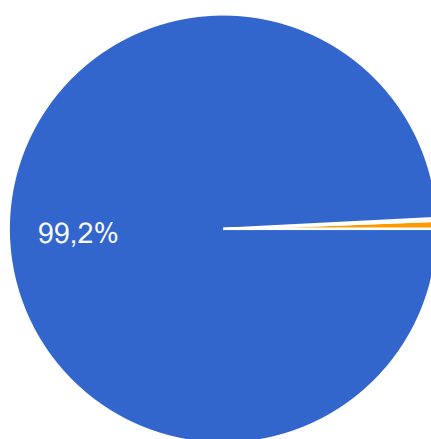

QUESTIONARIO ECO-SCHOOLS "Mobilità dolce" a.s. 2017-2018

DOMANDE

RISPOSTE

496

496 risposte

RIEPILOGO

PRIVATO

Accetta risposte

Ritieni importante per la qualità della vita favorire la "mobilità dolce"?

496 risposte

● Si

● No

● Non mi interessa

Quale sistema di mobilità dolce preferisci?

496 risposte