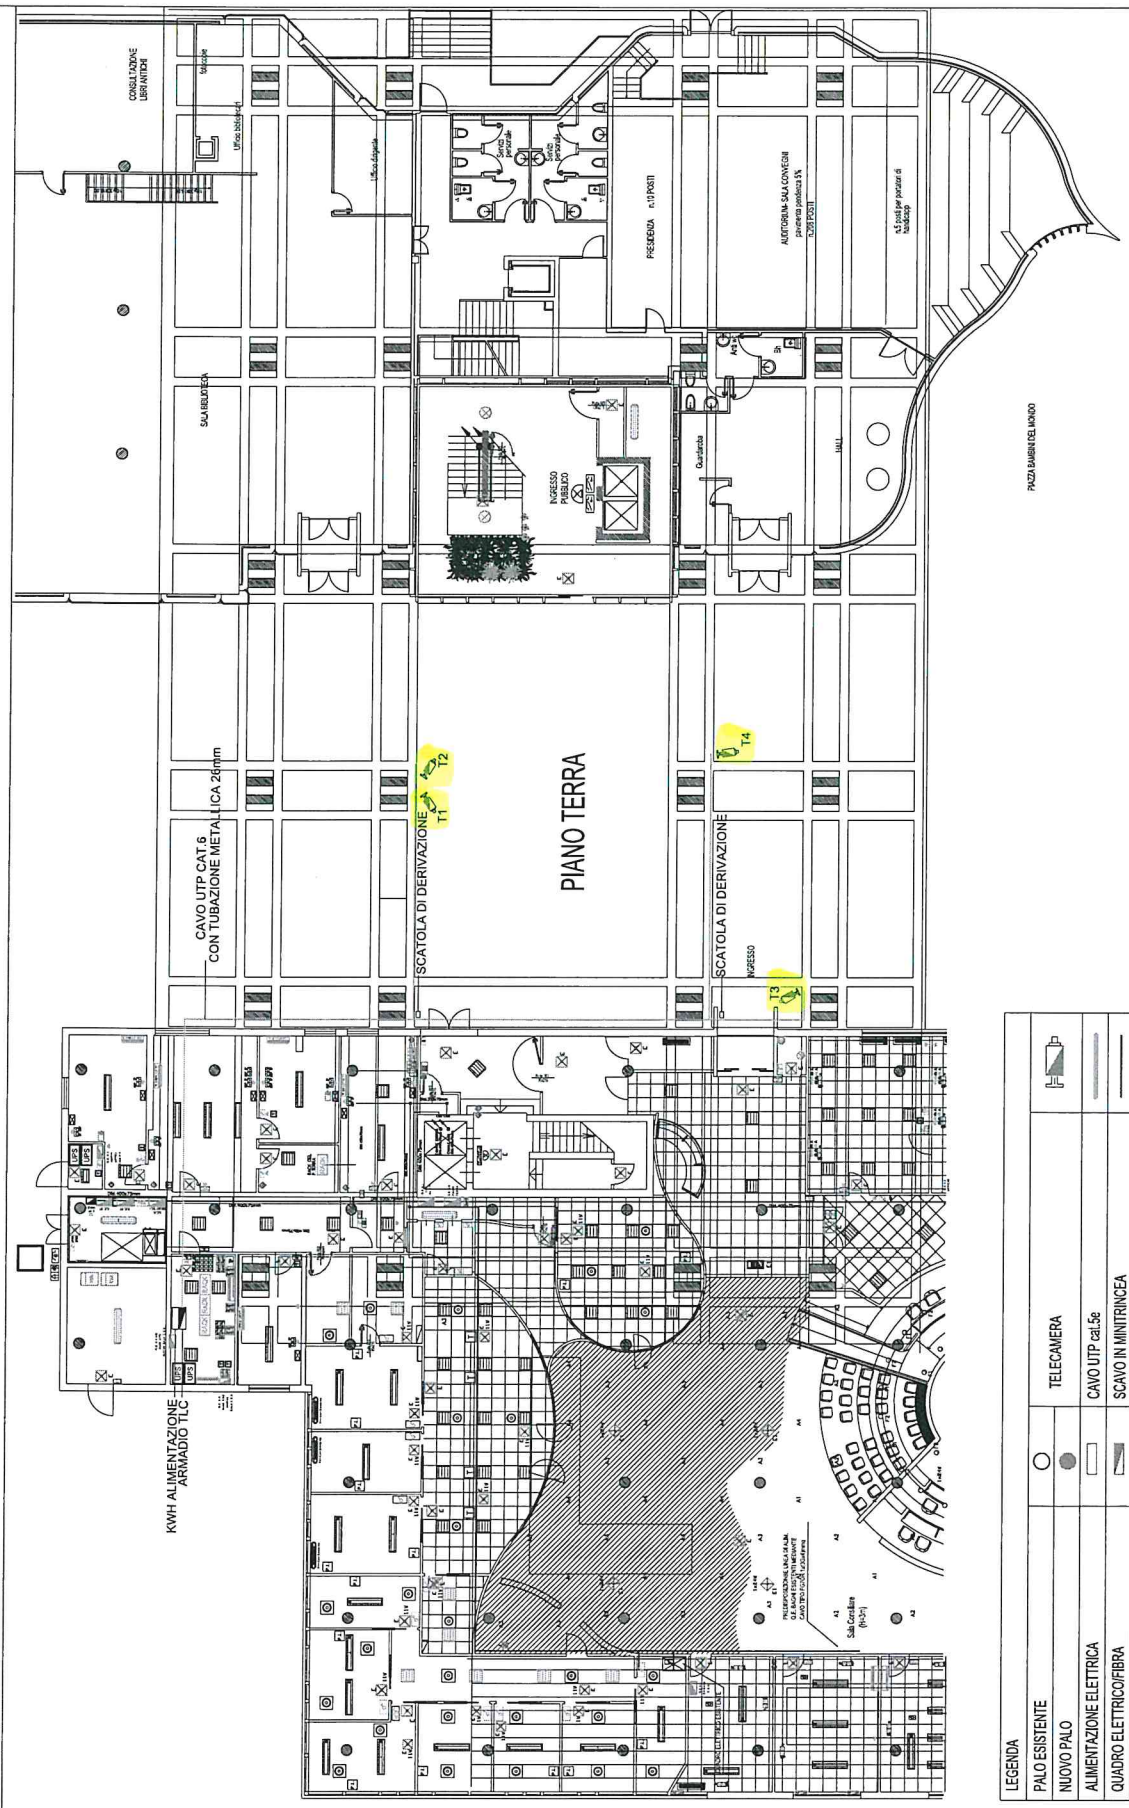

SITO 01: SEDE COMUNALE
Scala: 1:200

VIDEOSORVEGLIANZA COMUNE DI SAN BENEDETTO DEL TORINTO

LEGENDA	
○	PALO ESISTENTE
●	NUOVO PALO
□	ALIMENTAZIONE ELETTRICA
▨	QUADRO ELETTRICO/FIBRA
■	POZZETTO ESISTENTE
■	NUOVO POZZETTO SPILLA FIBRA
□	TELECAMERA
□	CAVO UTP cat.5e
□	SCAVO IN MINIRINCEA
□	ALIMENTAZIONE ELETTRICA
□	FIBRA